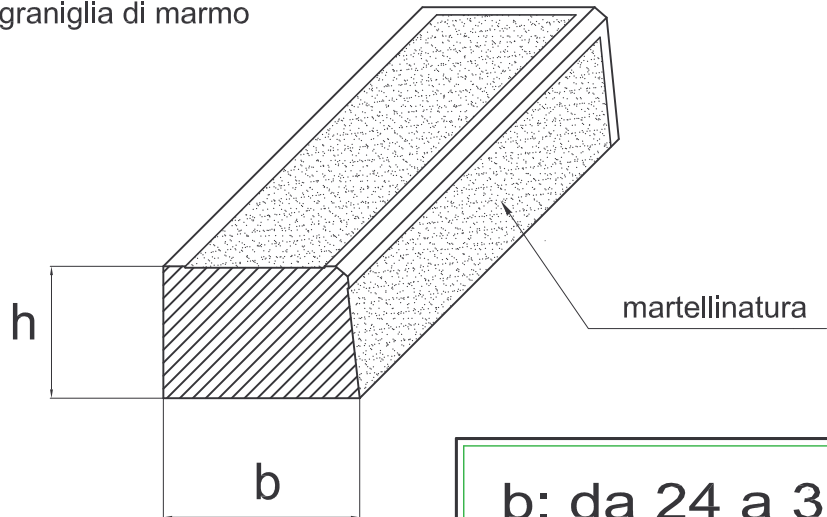

clz in cemento bianco
e graniglia di marmo

b: da 24 a 30cm
h: da 15 a 18cm

CORDOLO MARCIAPIEDE IN GRANIGLIA DI MARMO BIANCO
DIMENSIONI VOLTATESTA ATTUALMENTE IN PRODUZIONE: